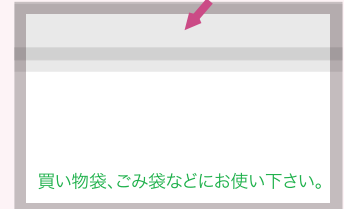

ポケットレジ袋 (2枚入り)

※ 封入チラシは別

《製品仕様/表面》

糊付きフラップ

買い物袋、ごみ袋などにお使い下さい。

《製品仕様/裏面》

チラシ入れ用ポケット

- ◆ 携帯用のレジ袋 専用外装に折り畳んだ「レジ袋」が2枚入っています
- ◆ 「レジ袋」の大きさは、使いやすいタテ53cm・横30cm
- ◆ 外装の大きさはタテ9cm・ヨコ15cm と邪魔にならないハンディタイプ
- ◆ お買い物の際のマイバッグとして、ご家庭の内のごみ袋として幅広くご使用頂けます
- ◆ ポケットティッシュに代わる販促用品としてもお使い頂けます
※ 封入用チラシ作成・封入作業等 別途承りますのでご相談下さい

《レジ袋仕様》

HDPE乳白色20 μ 植物由来原料25%配合

W) 300mm×H) 530mm 横マチ150mm

《外装仕様》

材質:PP高透明#40

W)150mm×H)90mm フラップ40mm剥離テープ付

◆ ポケットレジ袋(2枚入り) 規格表

商品コード	商品名	材質	原反色	原反厚	製品サイズ	梱包数量
0109177	ポケットレジ袋(2枚入り)	外装:OPP 本体:HDPE	外装:透明 本体:乳白色	外装:40 μ 本体:20 μ	W)150×H)90(mm)	1セット2枚入り/500セット箱入