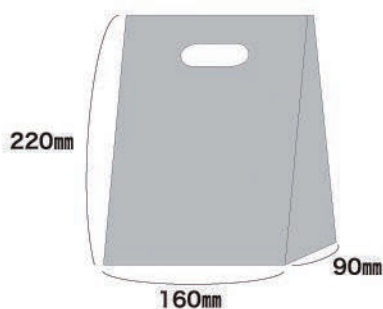

# ミニ手提げ袋

- 厚みのある生地で商品を入れても中身が見えません。
- 角底仕上げの部分に底台紙が付いて安定感があります。

## ミニ手提げ袋 S (レシピ柄)

● GREEN ● CHOCO ● RED

サイズ:(W)160×(D)90×(H)220

商品コード	商品名	入り数
0109050	グリーン	500
0109048	チョコ	500
0109097	赤	500

本体HDPE・底台紙入

## ミニ手提げ袋 L (レシピ柄)

● GREEN ● CHOCO ● RED

サイズ:(W)200×(D)120×(H)220

商品コード	商品名	入り数
0109095	グリーン	500
0109049	チョコ	500
0109098	赤	500

本体HDPE・底台紙入

※全商品 1 ケースより送料無料でお届け致します (一部離島、北海道・沖縄地区は除く)