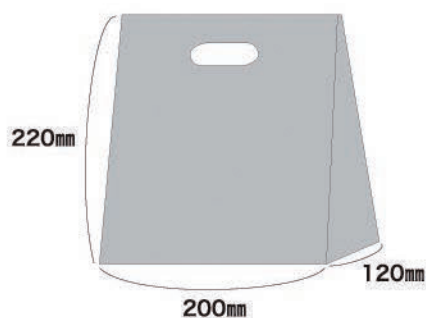

# ミニ手提げ袋

- 厚みのある生地で商品を入れても中身が見えません。
- 角底仕上げの部分に底台紙が付いて安定感があります。

## ミニ手提げ袋 S (レシピ柄)

● GREEN ● CHOCO ● RED

サイズ:(W)160×(D)90×(H)220

商品コード	商品名	入り数
0109050	グリーン	500
0109048	チョコ	500
0109097	赤	500

本体HDPE・底台紙入

## ミニ手提げ袋 L (レシピ柄)

● GREEN ● CHOCO ● RED

サイズ:(W)200×(D)120×(H)220

商品コード	商品名	入り数
0109095	グリーン	500
0109049	チョコ	500
0109098	赤	500

本体HDPE・底台紙入

※全商品 1 ケースより送料無料でお届け致します (一部離島、北海道・沖縄地区は除く)